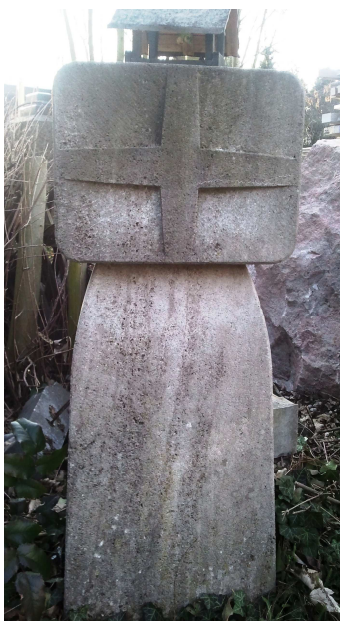

Tip: Anrufen und Verfügbarkeit erfragen.

Abmaße: 41cm x 101cm x 18cm

% 1340,00Euro %

- Dieses Angebot einfach ausdrucken und mitbringen -
Wir beraten Sie unverbindlich und kostenlos.

Angegebene Preise verstehen sich incl. 19%MwSt.
(Bei Grabmalen/Denkmalern & Grabanlagen, auch incl. Versetzen/Montage)