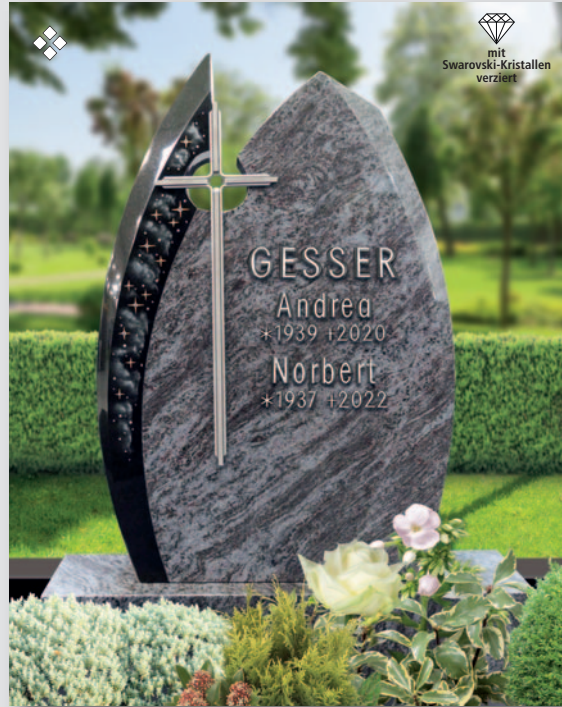

Andreas Samulewitz

Modell: 71, Material: Orion/Granit Black