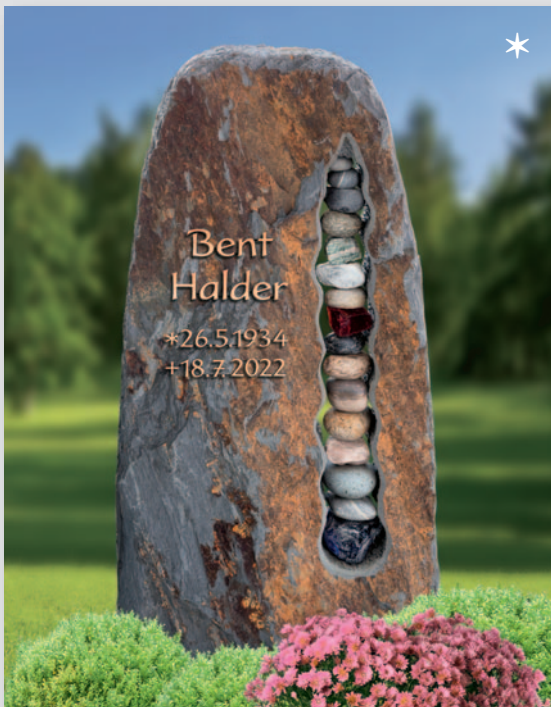

Modell: 51, Material: Chiorit

Basalt-Stele
mit Ornament

mit Swarovski-Kristallen
verziert

Modell: 52 *

Modell: 53, Material: Serpentin

Modell: 54, Steinturm-Findling

Modell: 55, Material: Schiefer

Modell: 56, Material: Bayrisch Gelb/Spice Black