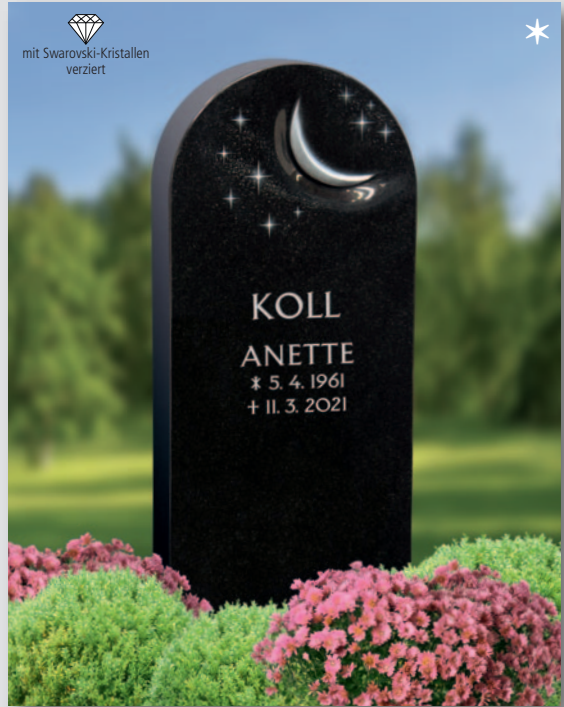

Modell: 32, Material: Granit Black